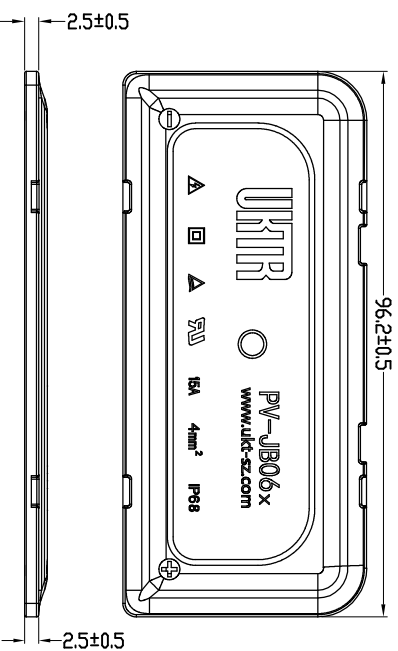

标号	更改描述或说明	签字	日期

苏州同泰新能源科技有限公司

产品名称: PV-JB06x (x=1500v) C002成品图 VIKRAM

图纸编号: PV-JB06x-VM_001

核准	审核	设计	日期	单位:	比例:	版本号:
			20210529	mm	1/1	A0

公差范围

XXX	± 0.05
XXX	± 0.10
XX	± 0.15
X	± 0.20

角度 ± 0.50°