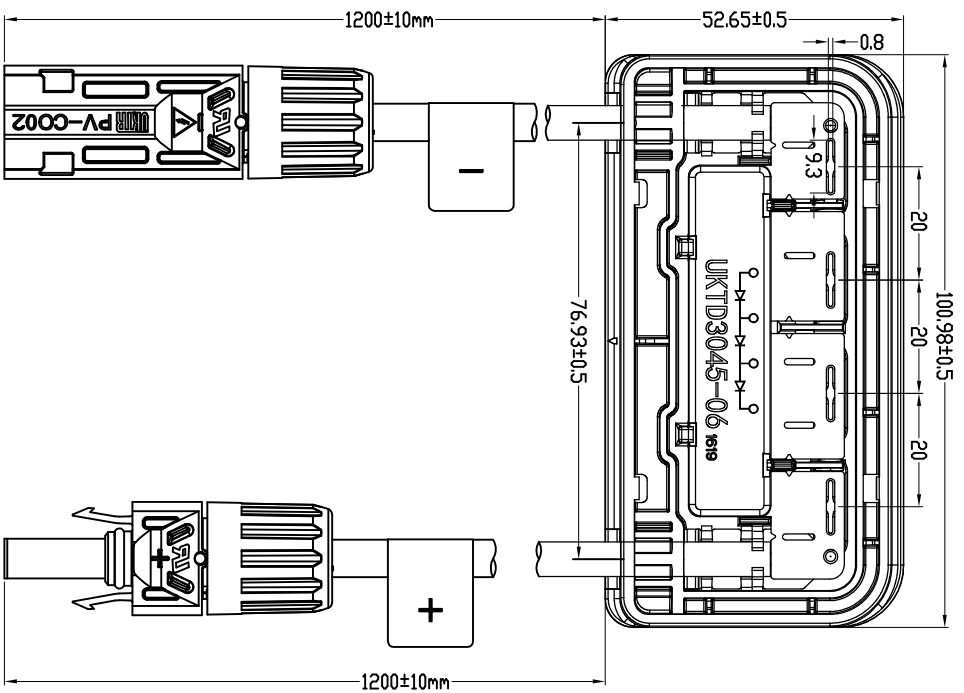

标号	更改描述或说明	签字	日期

苏州同泰新能源科技有限公司

产品名称: PV-JB06x (x=1500v) C002成品图 VIKRAM

图纸编号: PV-JB06x-VM_001

核准	审核	设计	日期	单位:	比例:	版本号:
			20210529	mm	1/1	A0

公差范围

XXX	± 0.05
XXX	± 0.10
XX	± 0.15
X	± 0.20

角度 ± 0.50°