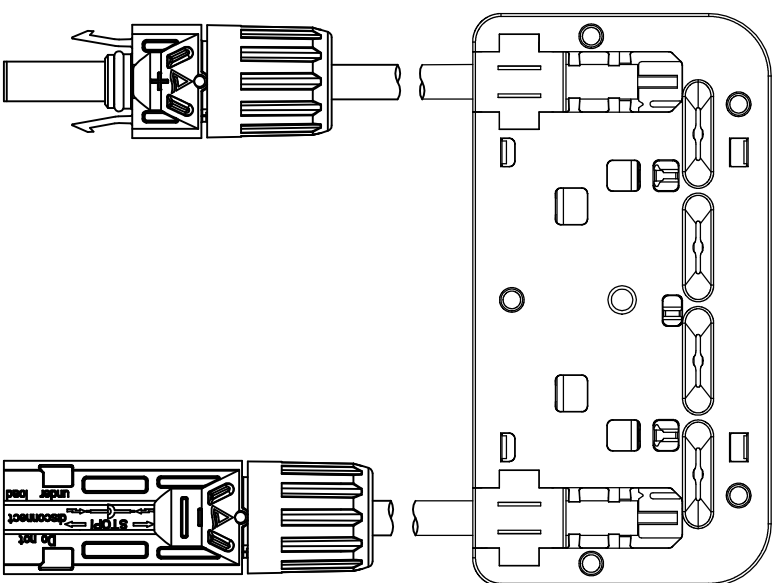

标号	更改描述或说明	签字	日期

苏州同泰新能源科技有限公司

产品名称: PV-JB06x (x=1500v) C002成品图 VIKRAM

图纸编号: PV-JB06x-VM_001

核准	审核	设计	日期	单位:	比例:	版本号:
			20210529	mm	1/1	A0

公差范围

XXX	± 0.05
XXX	± 0.10
XX	± 0.15
X	± 0.20

角度 ± 0.50°