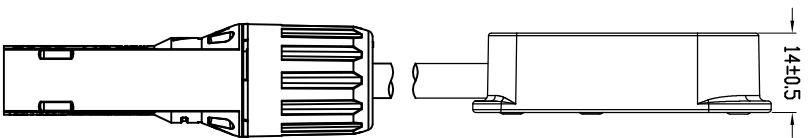

标号	更改描述或说明	签字	日期

苏州同泰新能源科技有限公司

产品名称: PV-JB06x (x=1500v) C002成品图 VIKRAM

图纸编号: PV-JB06x-VM_001

核准	审核	设计	日期	单位:	比例:	版本号:
			20210529	mm	1/1	A0

公差范围

XXX	± 0.05
XXX	± 0.10
XX	± 0.15
X	± 0.20

角度 ± 0.50°